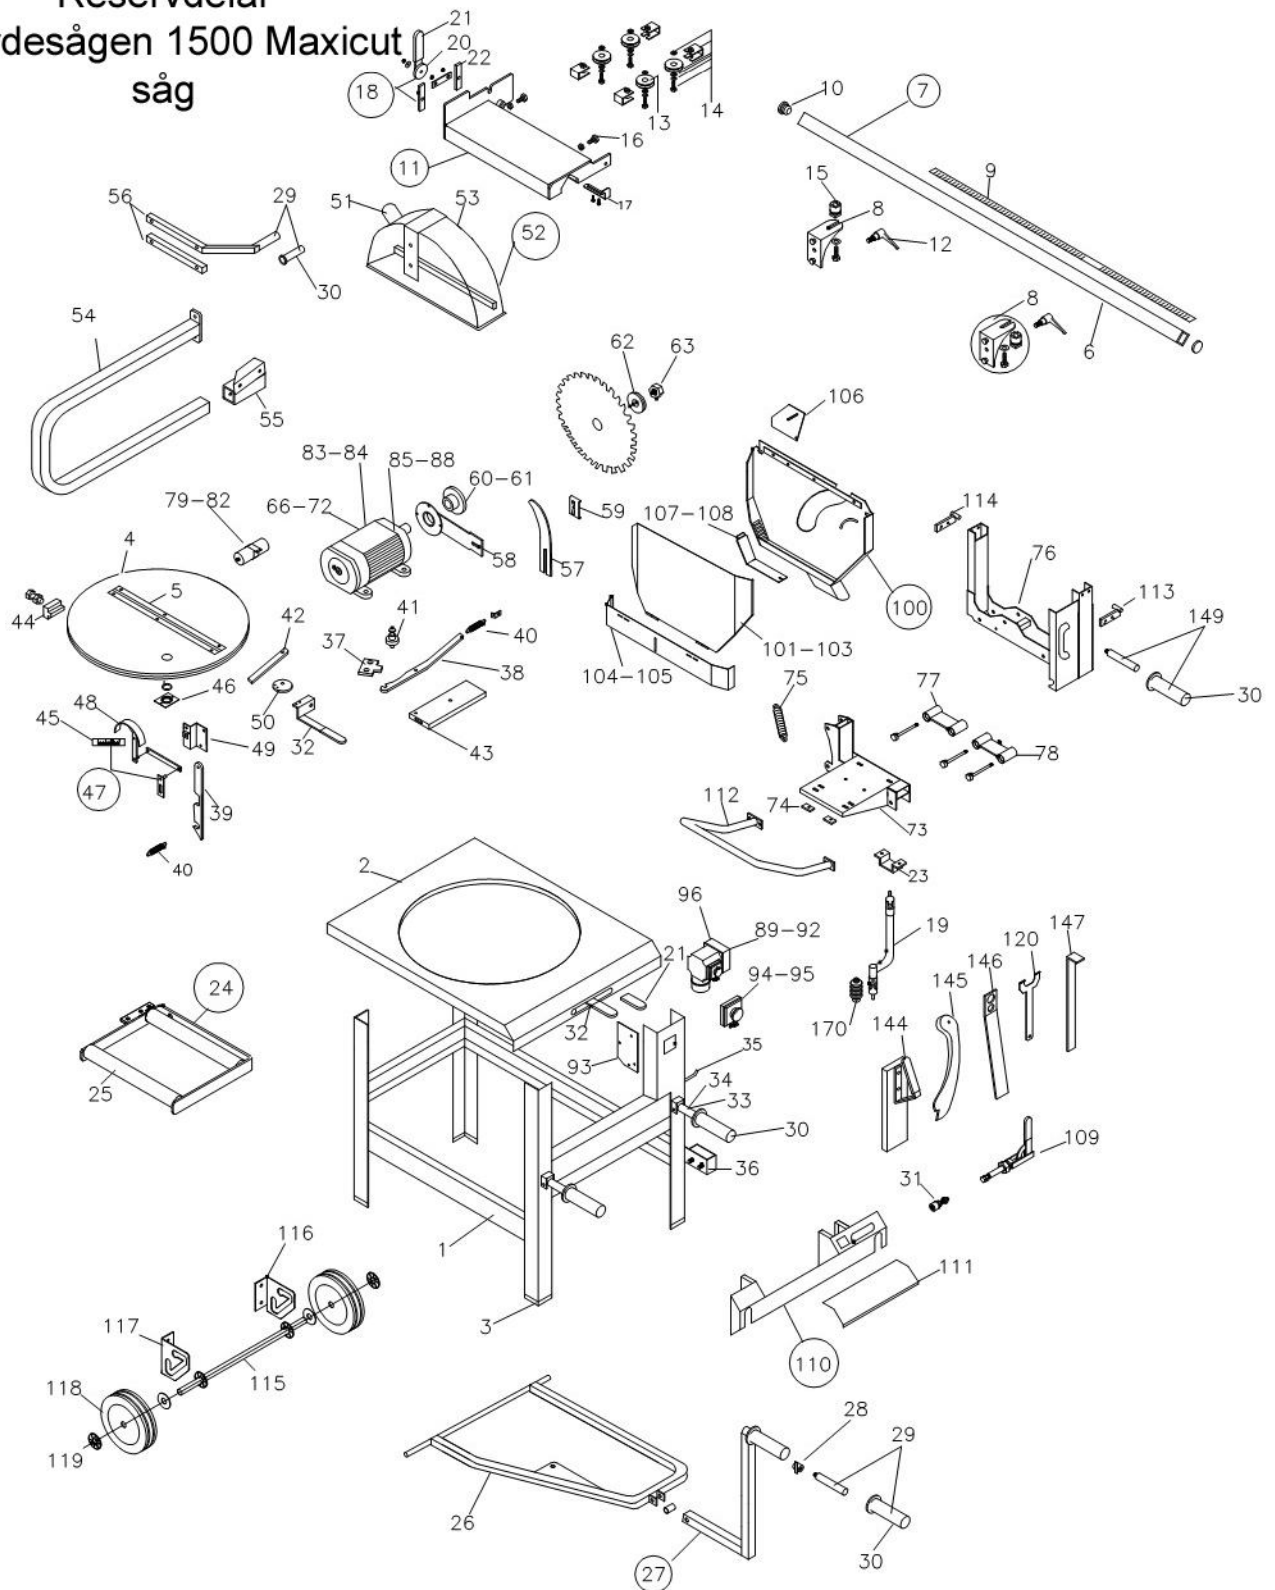

# Reservdelar Gjerdесаgen 1500 Maxicut såg

För att beställa - Lövångers Järn & Maskin AB Tel: 0913-10038