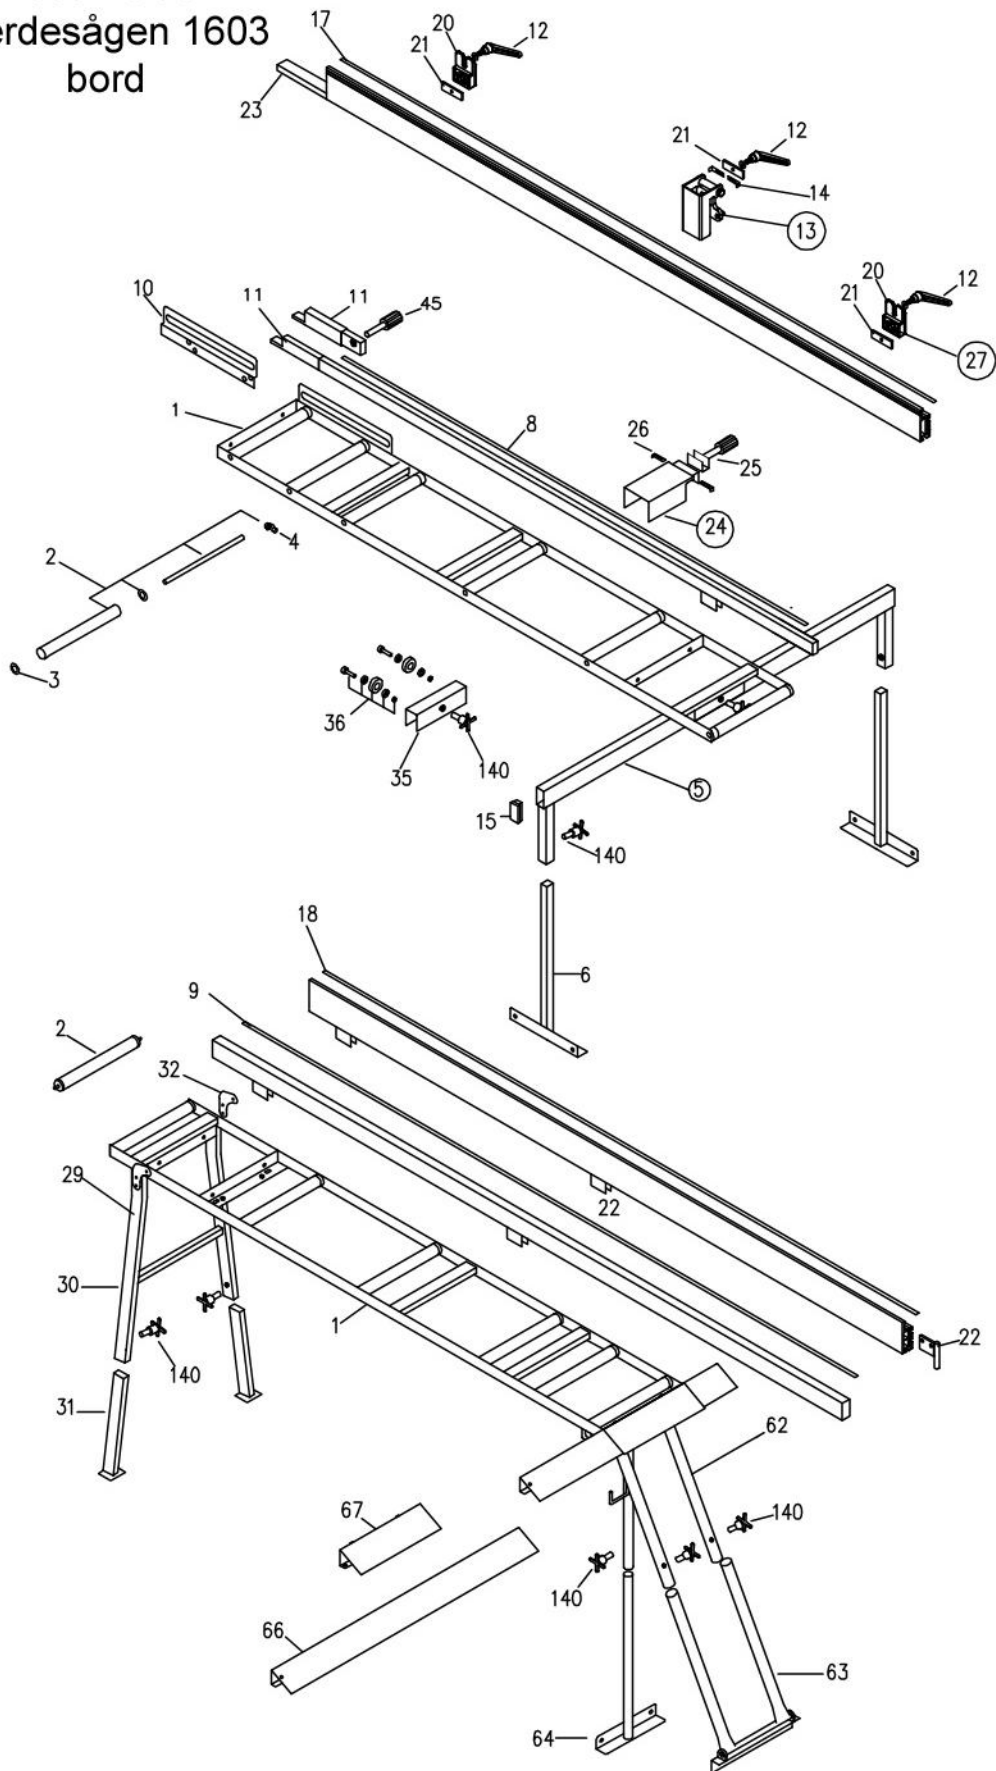

Reservdelar
Gjerdessaen 1603
bord

För att beställa - Lövångers Järn & Maskin AB Tel: 0913-10038