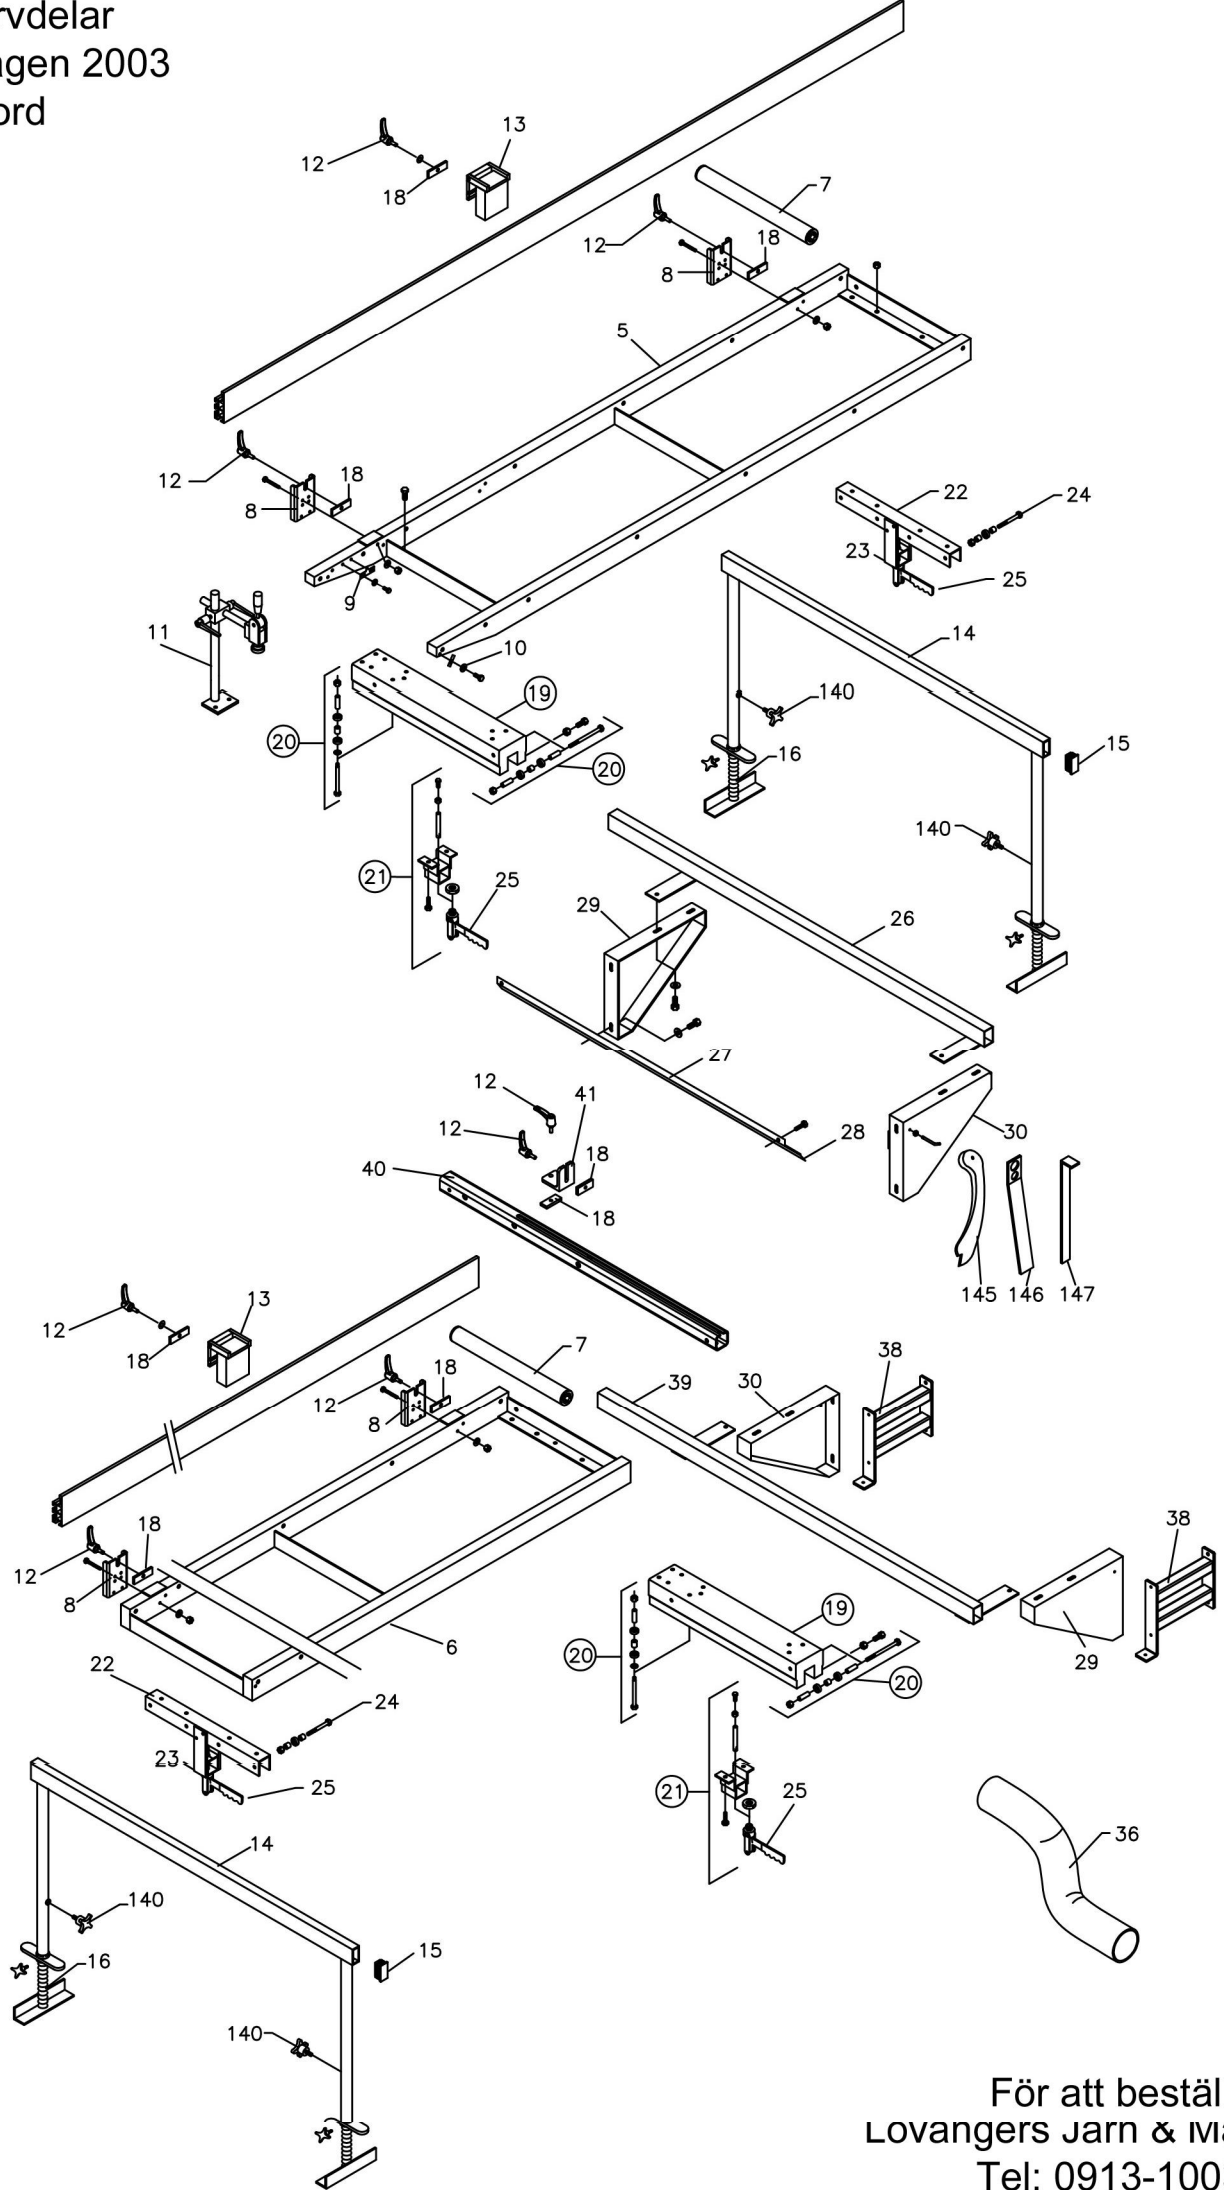

Reservdelar
Gjerdessaen 2003
bord

För att beställa
Lovangers Järn & Maskin AB
Tel: 0913-10038