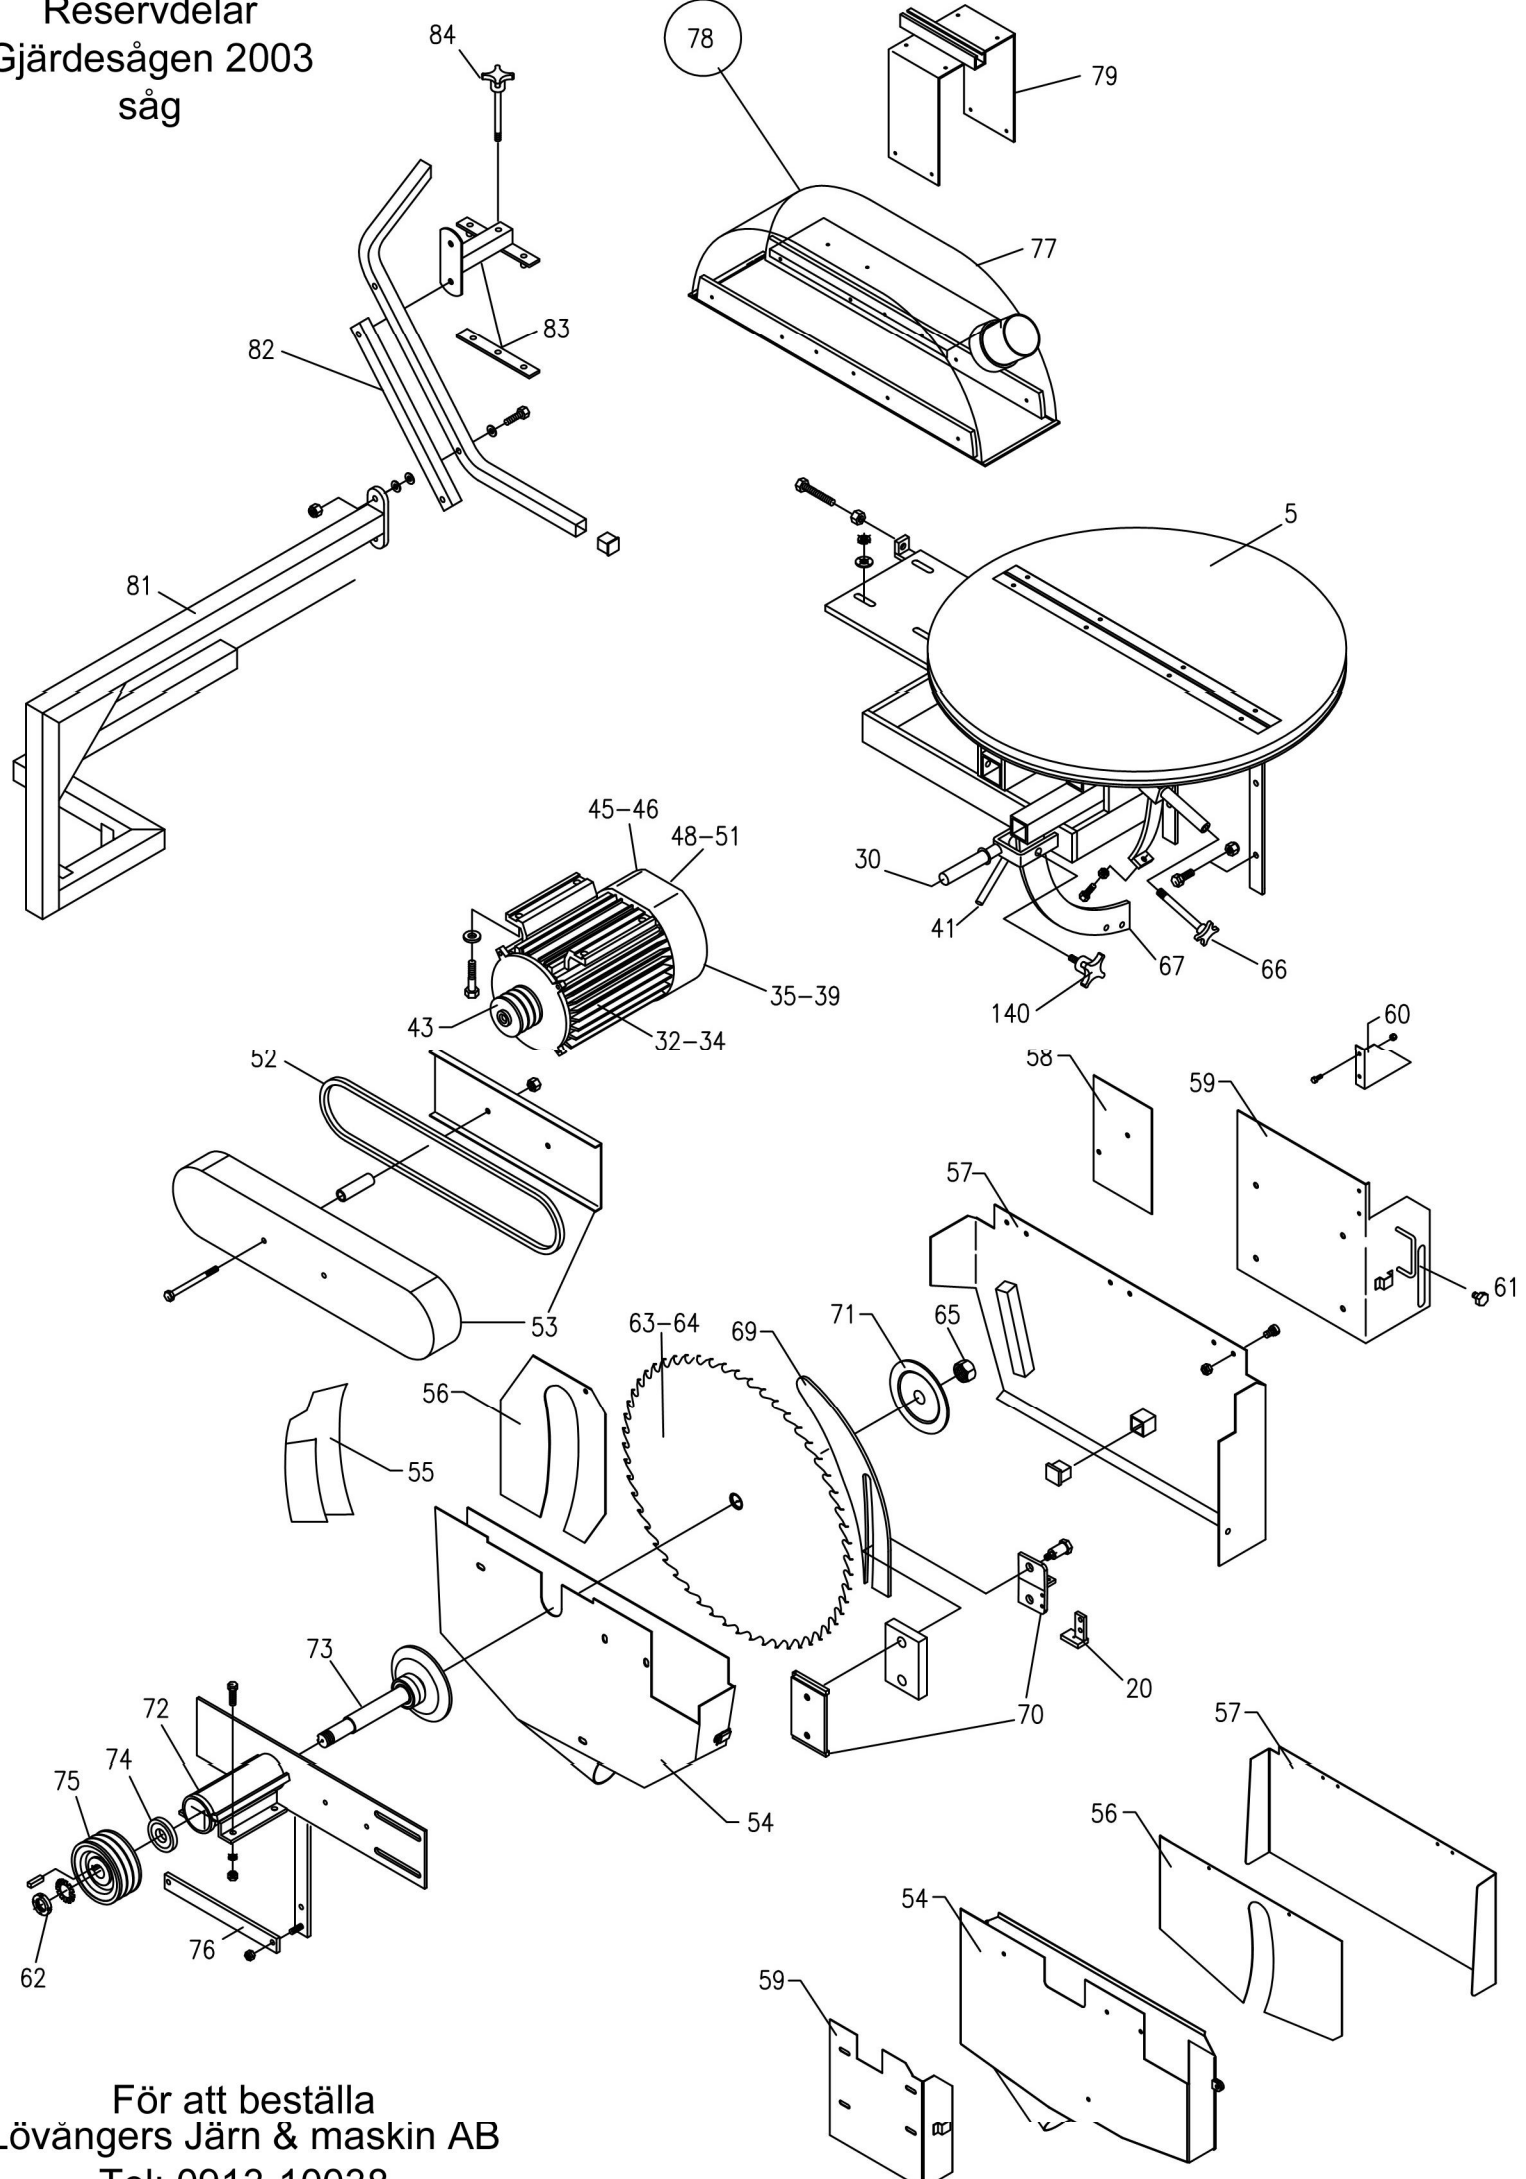

Reservdelar
Gjärdesågen 2003
såg

För att beställa
Lövängers Järn & maskin AB
Tel: 0913-10038