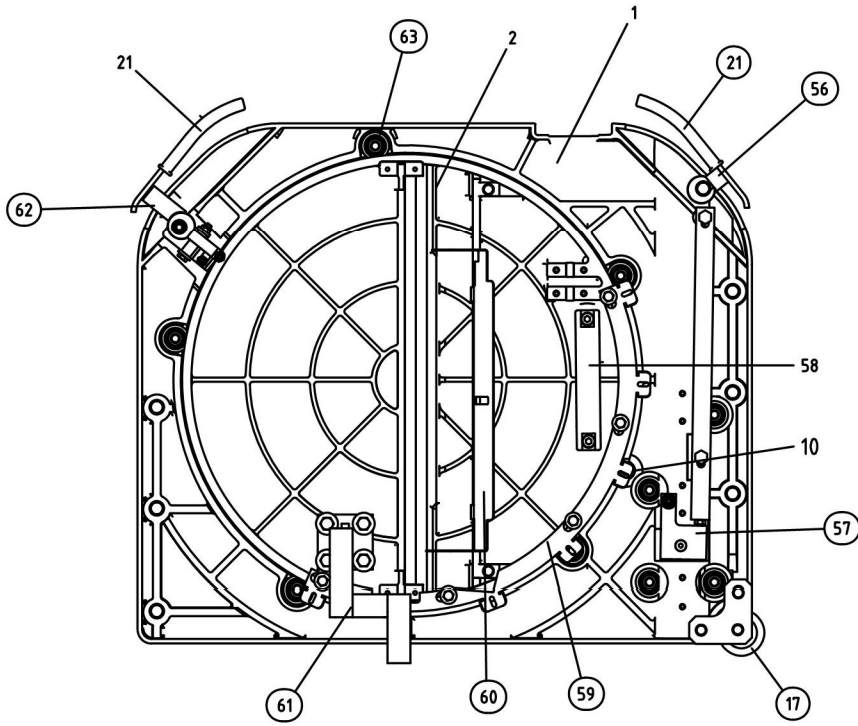

Reservdelar
Gjerdessaen 250
saag

För att beställa - Lövångers Järn & Maskin AB Tel: 0913-10038