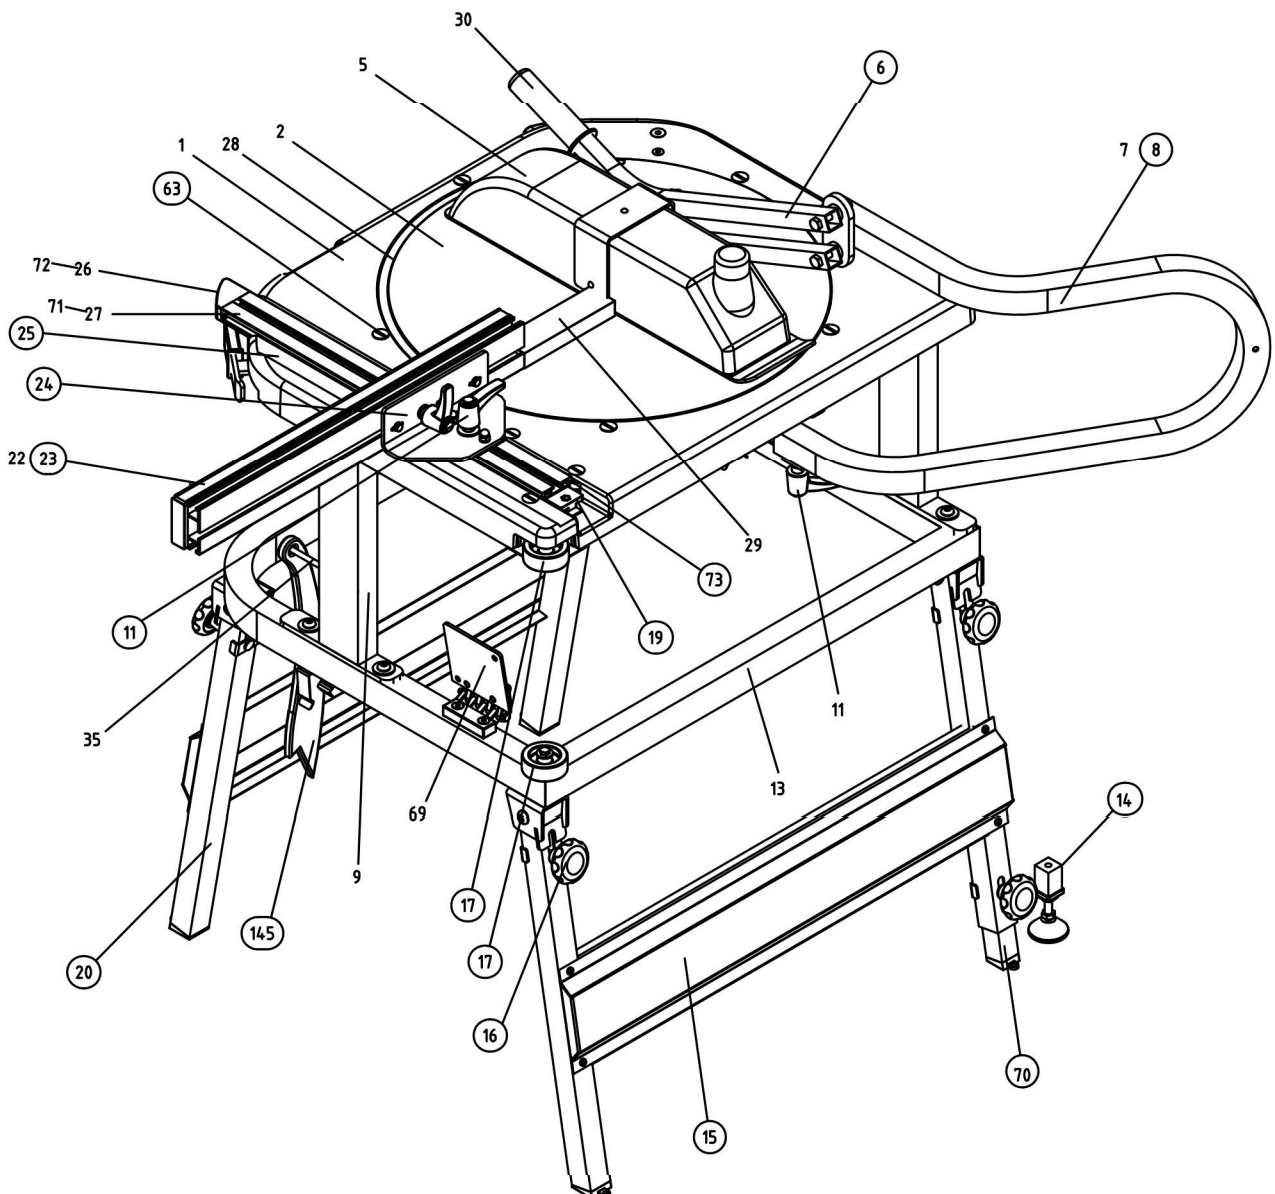

Reservdelar
Gjerdessaen 250
saag

För att beställa - Lövångers Järn & Maskin AB Tel: 0913-10038