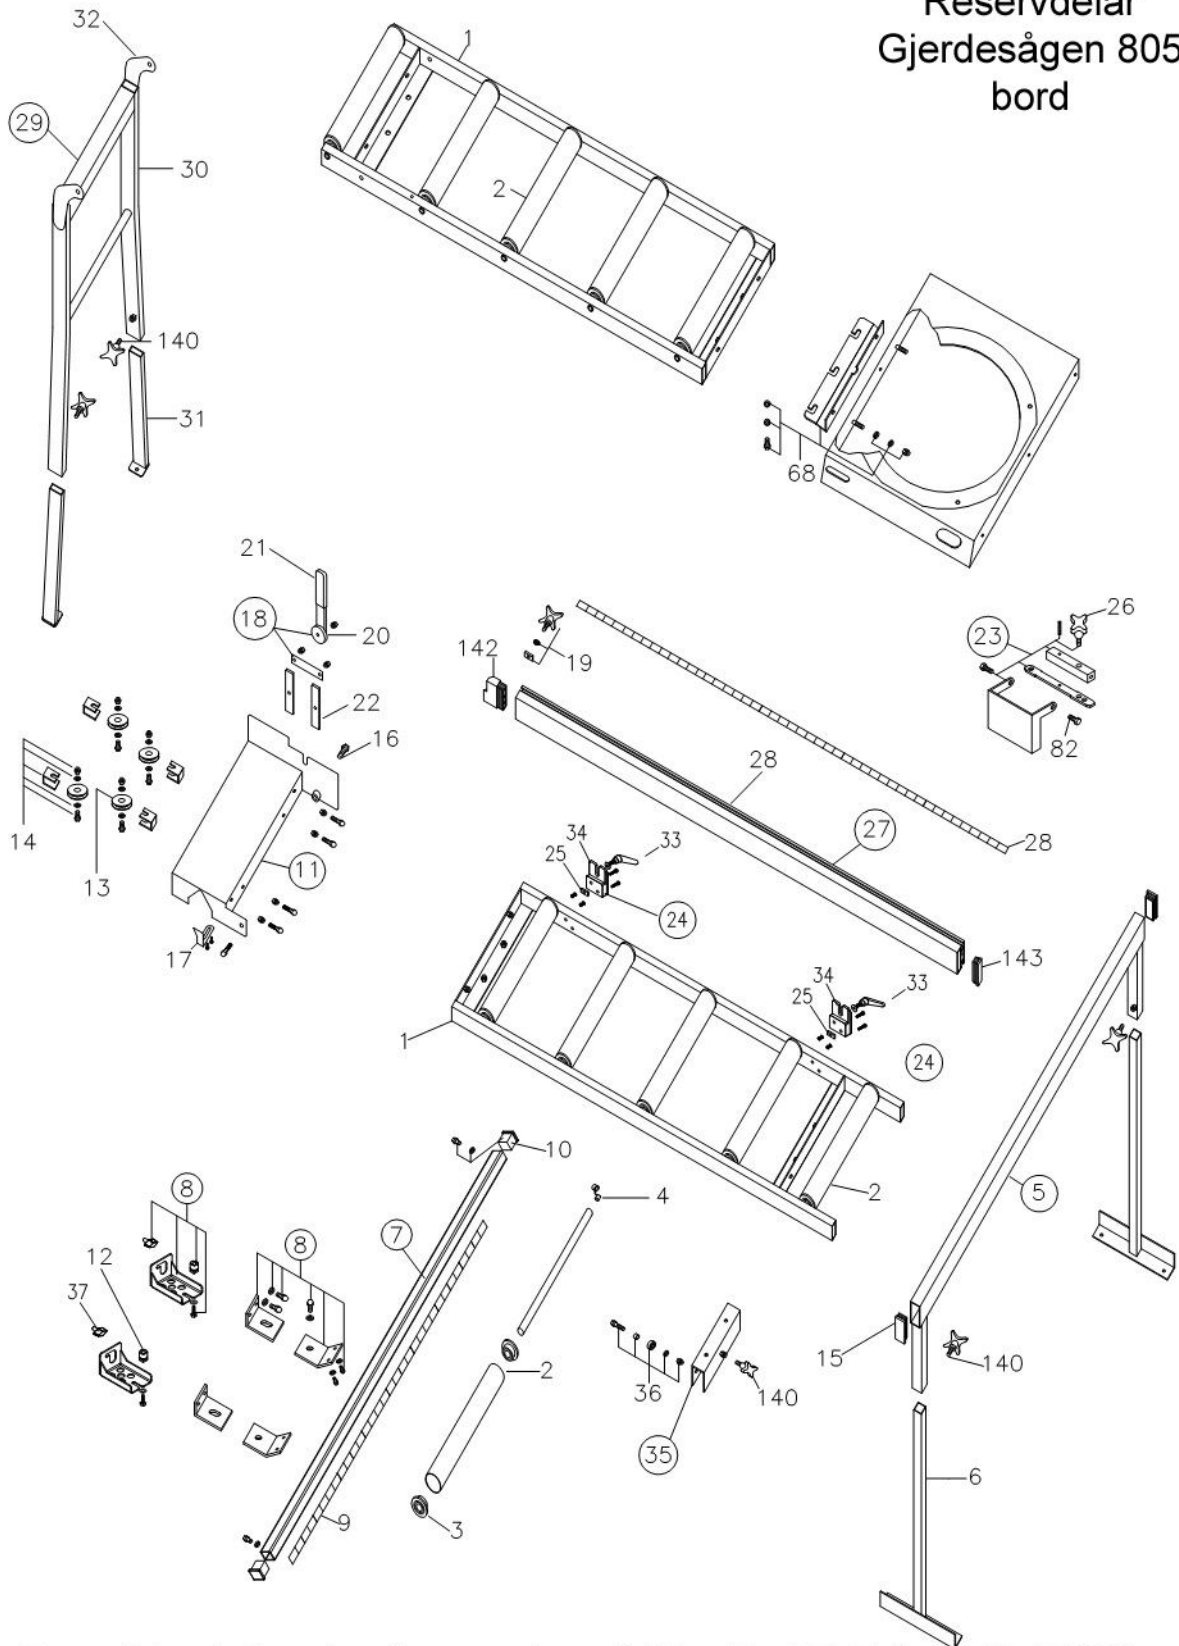

Reservdelar Gjerdessağen 805 bord

För att beställa - Lövångers Järn & Maskin AB Tel: 0913-10038